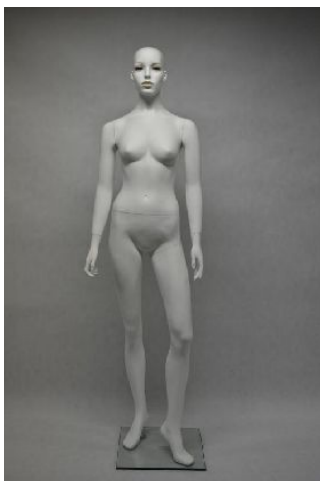

Dámský manekýn

Dámský manekýn s holou hlavou. Zdvížená pravá ruka a nakročená levá noha. Barva bílá. Skleněný postavec.

Katalogové ?.: K32W

bez DPH: 2 018,80 K?

s DPH: 2 442,75 K?

Dámský manekýn

Dámský manekýn, bílý lakovaný, se skleněným podstavcem

Dámský manekýn s holou hlavou. Pokr?ená levá noha. Barva bílá. Sklen?ný postavec.

Katalogové ?.: K33W

bez DPH: 2 018,80 K?

s DPH: 2 442,75 K?

Dámský manekýn, bíle lakován, se sklen?ným podstavcem. Výška 179cm, váha 14kg. prsa 84cm, pas 63cm, boky 87cm.