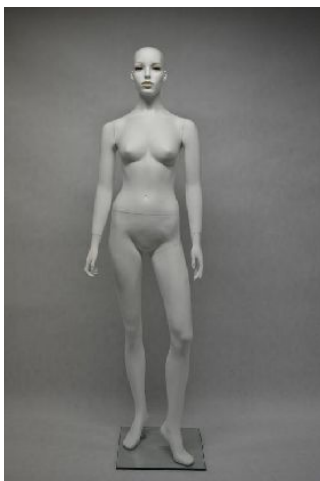

**Dámský manekýn v bílé  
barvě bez hlavy**

Dámský manekýn bez hlavy s  
skleněným podstavcem, bílá  
barva. Výška: 160cm

**Katalogové ?.: APK2**

bez DPH: 2 150,00 K?  
s DPH: 2 601,50 K?

**Dámský manekýn**

H-3

výška	173
šířka	173
tloušťka	81
obvod hrudi	62
obvod pasu	68
obvod stehen	40

**Bílý dámský manekýn**

Bílý dámský manekýn s  
skleněným podstavcem.  
Výška:170cm

**Katalogové ?.: H3W**

bez DPH: 2 150,00 K?  
s DPH: 2 601,50 K?

**Dámský manekýn lakovaný,  
bílý**

Dámský manekýn lakovaný, bílý

**Katalogové ?.: HM108W**

bez DPH: 2 500,00 K?  
s DPH: 3 025,00 K?

**Dámský manekýn s hlavou**

Dámský manekýn, třlová barva s  
hlavou

**Katalogové ?.: JU13**

bez DPH: 2 300,00 K?  
s DPH: 2 783,00 K?

**Dámský manekýn**

**Dámský manekýn, třlová  
barva**

Dámský manekýn s holou hlavou. Pokr?ená levá noha. Barva bílá. Sklen?ný postavec.

**Katalogové ?.: K33W**

bez DPH: 2 250,00 K?