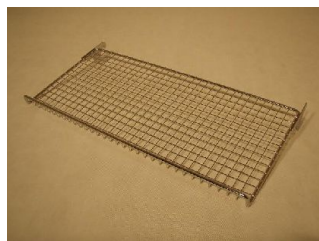

Katalogové ?.: 5012B

bez DPH: 190,00 K?
s DPH: 229,90 K?

Police na boty délka 99, 7cm.

Pochromovaná police na boty vyrobená z drátu velikosti 340x997mm.

Katalogové ?.: 5012C

bez DPH: 305,00 K?
s DPH: 369,05 K?

Police na boty 66, 3cm s hranou.

Pochromovaná police na boty vyrobená z drátu velikosti 340x663mm.

Katalogové ?.: 5012D

bez DPH: 219,54 K?
s DPH: 265,64 K?

Police na boty délka 124, 7cm.

Pochromovaná police na boty vyrobená z drátu velikosti 340x1247mm.

Pochromovaná police vyrobená z drátu velikosti 400x663mm.

Katalogové ?.: 5013B

bez DPH: 423,95 K?
s DPH: 512,98 K?

Police síť délka 99, 7cm s hranou.

Pochromovaná police vyrobená z drátu velikosti 400x997mm s hranou.

Katalogové ?.: 5014A

bez DPH: 590,00 K?
s DPH: 713,90 K?

Police síť délka 66, 3cm s hranou.

Pochromovaná police vyrobená z drátu velikosti 400x663mm s hranou.

Katalogové ?.: 5014B

bez DPH: 380,00 K?
s DPH: 459,80 K?