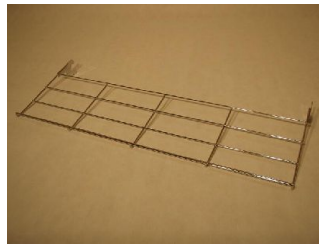

**Police na boty délka 99, 7cm**

Pochromovaná police na boty vyrobená z drátu velikosti 340x997mm.

**Katalogové ?.: 5012A**

bez DPH: 200,00 K?  
s DPH: 242,00 K?

**Police na boty délka 66, 3cm.**

Pochromovaná police na boty vyrobená z drátu velikosti 340x663mm.

**Katalogové ?.: 5012B**

bez DPH: 190,00 K?  
s DPH: 229,90 K?

**Police na boty délka 99, 7cm.**

Pochromovaná police na boty vyrobená z drátu velikosti 340x997mm.

**Katalogové ?.: 5012C**

bez DPH: 305,00 K?  
s DPH: 369,05 K?

**Police na boty 66, 3cm s hranou.**

Pochromovaná police na boty vyrobená z drátu velikosti 340x663mm.

**Katalogové ?.: 5012D**

bez DPH: 250,00 K?  
s DPH: 302,50 K?

**Police na boty délka 124, 7cm.**

Pochromovaná police na boty vyrobená z drátu velikosti 340x1247mm.

**Police síť délka 66, 3cm.**

Pochromovaná police vyrobená z drátu velikosti 400x663mm.

**Katalogové ?.: 5013B**

bez DPH: 420,00 K?  
s DPH: 508,20 K?

**Police síť délka 99, 7cm s hranou.**

Pochromovaná police vyrobená z drátu velikosti 400x997mm s hranou.