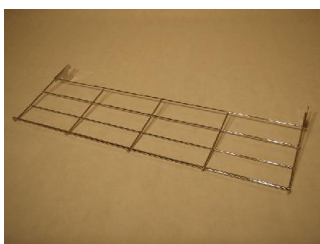

Police na boty délka 99, 7cm

Pochromovaná police na boty vyrobená z drátu velikosti 340x997mm.

Katalogové ?.: 5012A

bez DPH: 202,13 K?
s DPH: 244,58 K?

Police na boty délka 66, 3cm.

Pochromovaná police na boty vyrobená z drátu velikosti 340x663mm.

Katalogové ?.: 5012B

bez DPH: 190,00 K?
s DPH: 229,90 K?

Police na boty délka 99, 7cm.

Pochromovaná police na boty vyrobená z drátu velikosti 340x997mm.

Katalogové ?.: 5012C

bez DPH: 305,00 K?
s DPH: 369,05 K?

Police na boty 66, 3cm s hranou.

Pochromovaná police na boty vyrobená z drátu velikosti 340x663mm.

Katalogové ?.: 5012D

bez DPH: 219,54 K?
s DPH: 265,64 K?

Police na boty délka 124, 7cm.

Pochromovaná police na boty vyrobená z drátu velikosti 340x1247mm.

Pochromovaná police vyrobená z drátu velikosti 400x663mm.

Katalogové ?.: 5013B

bez DPH: 423,95 K?
s DPH: 512,98 K?

Police síť délka 99, 7cm s hranou.

Pochromovaná police vyrobená z drátu velikosti 400x997mm s hranou.