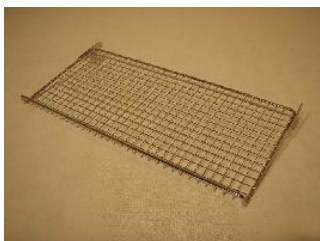

**Police na boty délka 99, 7cm**

Pochromovaná police na boty vyrobená z drátu velikosti 340x997mm.

**Katalogové ?.: 5012A**

bez DPH: 200,00 K?  
s DPH: 242,00 K?

**Police na boty délka 66, 3cm.**

Pochromovaná police na boty vyrobená z drátu velikosti 340x663mm.

**Katalogové ?.: 5012B**

bez DPH: 190,00 K?  
s DPH: 229,90 K?

**Police na boty délka 99, 7cm.**

Pochromovaná police na boty vyrobená z drátu velikosti 340x997mm.

**Katalogové ?.: 5012C**

bez DPH: 305,00 K?  
s DPH: 369,05 K?

**Police na boty 66, 3cm s hranou.**

Pochromovaná police na boty vyrobená z drátu velikosti 340x663mm.

**Katalogové ?.: 5012D**

bez DPH: 250,00 K?  
s DPH: 302,50 K?

**Police na boty délka 124, 7cm.**

Pochromovaná police na boty vyrobená z drátu velikosti 340x1247mm.

**Police síť délka 66, 3cm.**

Pochromovaná police vyrobená z drátu velikosti 400x663mm.

**Katalogové ?.: 5013B**

bez DPH: 420,00 K?  
s DPH: 508,20 K?

**Police síť délka 99, 7cm s hranou.**

Pochromovaná police vyrobená z drátu velikosti 400x997mm s hranou.