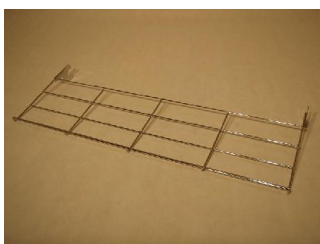

**Katalogové ?.: 5012B**

bez DPH: 190,00 K?  
s DPH: 229,90 K?

**Police na boty délka 99, 7cm.**

Pochromovaná police na boty vyrobená z drátu velikosti 340x997mm.

**Katalogové ?.: 5012C**

bez DPH: 305,00 K?  
s DPH: 369,05 K?

**Police na boty 66, 3cm s hranou.**

Pochromovaná police na boty vyrobená z drátu velikosti 340x663mm.

**Katalogové ?.: 5012D**

bez DPH: 250,00 K?  
s DPH: 302,50 K?

**Police na boty délka 124, 7cm.**

Pochromovaná police na boty vyrobená z drátu velikosti 340x1247mm.

**Katalogové ?.: 5012E**

bez DPH: 290,00 K?  
s DPH: 350,90 K?

**Police síť délka 99, 7cm.**

Pochromovaná police vyrobená z drátu velikosti 400x997mm.

**Katalogové ?.: 5013A**

bez DPH: 580,00 K?  
s DPH: 701,80 K?

**Police síť délka 66, 3cm.**

Pochromovaná police vyrobená z drátu velikosti 400x663mm.

**Katalogové ?.: 5013B**

bez DPH: 420,00 K?  
s DPH: 508,20 K?

**Police síť délka 99, 7cm s hranou.**

Pochromovaná police vyrobená z drátu velikosti 400x997mm s hranou.