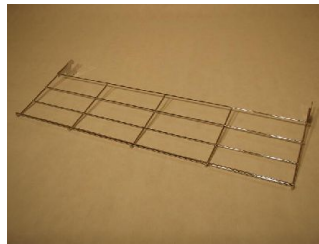

Police na boty délka 99, 7cm

Pochromovaná police na boty vyrobená z drátu velikosti 340x997mm.

Katalogové ?.: 5012A

bez DPH: 202,13 K?
s DPH: 244,58 K?

Police na boty délka 66, 3cm.

Pochromovaná police na boty vyrobená z drátu velikosti 340x663mm.

Police na boty 66, 3cm s hranou.

Pochromovaná police na boty vyrobená z drátu velikosti 340x663mm.

Katalogové ?.: 5012D

bez DPH: 219,54 K?
s DPH: 265,64 K?

Police na boty délka 124, 7cm.

Pochromovaná police na boty vyrobená z drátu velikosti 340x1247mm.

Pochromovaná police vyrobená z drátu velikosti 400x663mm.

Katalogové ?.: 5013B

bez DPH: 423,95 K?
s DPH: 512,98 K?

Police síť délka 99, 7cm s hranou.

Pochromovaná police vyrobená z drátu velikosti 400x997mm s hranou.

Katalogové ?.: 5014A

bez DPH: 590,00 K?
s DPH: 713,90 K?

Police síť délka 66, 3cm s hranou.

Pochromovaná police vyrobená z drátu velikosti 400x663mm s hranou.

Katalogové ?.: 5014B

bez DPH: 380,00 K?
s DPH: 459,80 K?