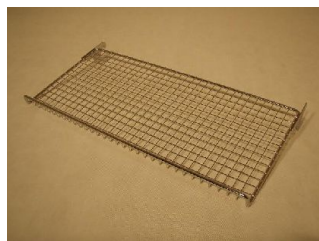

**Katalogové ?.: 5012B**

bez DPH: 190,00 K?  
s DPH: 229,90 K?

**Police na boty délka 99, 7cm.**

Pochromovaná police na boty vyrobená z drátu velikosti 340x997mm.

**Katalogové ?.: 5012C**

bez DPH: 305,00 K?  
s DPH: 369,05 K?

**Police na boty 66, 3cm s hranou.**

Pochromovaná police na boty vyrobená z drátu velikosti 340x663mm.

**Katalogové ?.: 5012D**

bez DPH: 250,00 K?  
s DPH: 302,50 K?

**Police na boty délka 124, 7cm.**

Pochromovaná police na boty vyrobená z drátu velikosti 340x1247mm.

**Katalogové ?.: 5012E**

bez DPH: 290,00 K?  
s DPH: 350,90 K?

**Police síť délka 99, 7cm.**

Pochromovaná police vyrobená z drátu velikosti 400x997mm.

**Katalogové ?.: 5013A**

bez DPH: 580,00 K?  
s DPH: 701,80 K?

**Police síť délka 66, 3cm.**

Pochromovaná police vyrobená z drátu velikosti 400x663mm.

**Katalogové ?.: 5013B**

bez DPH: 420,00 K?  
s DPH: 508,20 K?

**Police síť délka 99, 7cm s hranou.**

Pochromovaná police vyrobená z drátu velikosti 400x997mm s hranou.