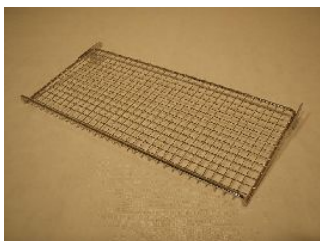

Police na boty délka 99, 7cm.

Pochromovaná police na boty vyrobená z drátu velikosti 340x997mm.

Katalogové ?.: 5012C

bez DPH: 305,00 K?
s DPH: 369,05 K?