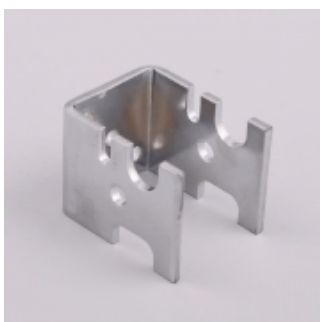

bez DPH: 18,00 K?

s DPH: 21,78 K?

Držák sí?-ze? s mezerou.

Pochromovaný držák sí?-ze? s mezerou.

Katalogové ?.: 2011

bez DPH: 20,00 K?

s DPH: 24,20 K?

Držák sí?-trubka.