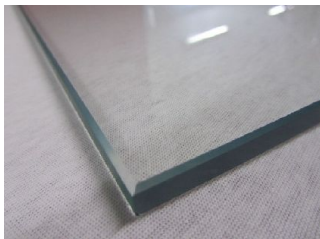

**Pochromovaný rám  
prodejního stolu  
900x600x400**

Pochromovaný rám prodejního stolu 900x600x400

**Katalogové ?.: 9080C**

bez DPH: 2 165,00 K?

s DPH: 2 619,65 K?

**Pochromovaný rám  
prodejního stolu  
1500x600x900**

Pochromovaný rám prodejního stolu 1500x600x900

**Katalogové ?.: 9082A**

bez DPH: 2 550,00 K?

s DPH: 3 085,50 K?

**Skleněná deska stolu  
Temper, 840x540x8mm, ?írá.**

Skleněná deska stolu Temper, 840x540x8mm, ?írá. Určené do rámu 9080c.

**Katalogové ?.: G9080C**

bez DPH: 240,00 K?

s DPH: 290,40 K?

**Skleněná deska stolu  
Temper, 840x540x8mm,  
matná**

Skleněná deska stolu Temper, 840x540x8mm, matná Určené do rámu 9080c.

**Katalogové ?.: G9080M**

**Skleněná deska stolu  
Temper, 1440x540x8mm,  
?írá.**

Skleněná deska stolu Temper, 1440x540x8mm, ?írá. Určené do rámu 9082a.

**Katalogové ?.: G9082C**

bez DPH: 430,00 K?

s DPH: 520,30 K?

**Skleněná deska stolu  
Temper, 1440x540x8mm,  
matná**