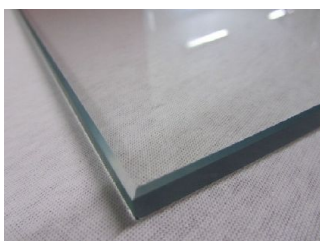

s DPH: 574,75 K?

**Skleněná deska stolu  
Temper, 1140x540x8mm  
matná**

Skleněná deska stolu Temper,  
1140x540x8mm, matná Určené  
do rámu 9081b.

**Katalogové ?.: G9081M**

bez DPH: 502,00 K?

s DPH: 607,42 K?