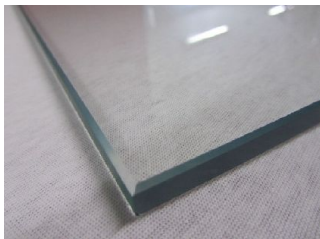

**Pochromovaný rám  
prodejního stolu  
900x600x400**

Pochromovaný rám prodejního  
stolu 900x600x400

**Katalogové ?.: 9080C**

bez DPH: 2 165,00 K?

s DPH: 2 619,65 K?

**Pochromovaný rám  
prodejního stolu  
1500x600x900**

Pochromovaný rám prodejního  
stolu 1500x600x900

**Katalogové ?.: 9082A**

bez DPH: 2 550,00 K?

s DPH: 3 085,50 K?

**Skleněná deska stolu  
Temper, 840x540x8mm, ?írá.**

Skleněná deska stolu Temper,  
840x540x8mm, ?írá. Určené do  
rámu 9080c.

**Katalogové ?.: G9080C**

bez DPH: 375,00 K?

s DPH: 453,75 K?

**Skleněná deska stolu  
Temper, 840x540x8mm,  
matná**

Skleněná deska stolu Temper,  
840x540x8mm, matná Určené do  
rámu 9080c.

**Katalogové ?.: G9080M**

**Skleněná deska stolu  
Temper, 1440x540x8mm,  
?írá.**

Skleněná deska stolu Temper,  
1540x540x8mm, ?írá. Určené do  
rámu 9082a.

**Katalogové ?.: G9082C**

bez DPH: 545,00 K?

s DPH: 659,45 K?

**Skleněná deska stolu  
Temper, 1440x540x8mm,  
matná**