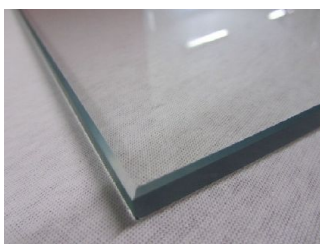

s DPH: 411,40 K?

**Skleněná deska stolu  
Temper, 1140x540x8mm  
matná**

Skleněná deska stolu Temper, 1140x540x8mm, matná Určené do rámu 9081b.

**Katalogové ?.: G9081M**

bez DPH: 360,00 K?

s DPH: 435,60 K?