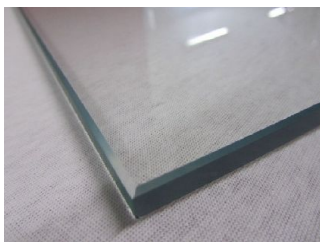

**Skleněná deska stolu
Temperovaná skla
1140x540x8, , ?írá.**

Skleněná deska stolu Temper,
1140x540x8mm, ?írá. Určené do
rámu 9081b.

Katalogové ?.: G9081C

bez DPH: 475,00 K?

s DPH: 574,75 K?