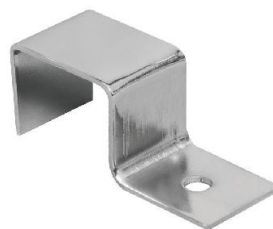

Pochromovaný jednostranný vertikální držák na polic

Pochromovaný jednostranný vertikální držák na polic

Katalogové ?.: F1024-25

bez DPH: 7,00 K?

s DPH: 8,47 K?