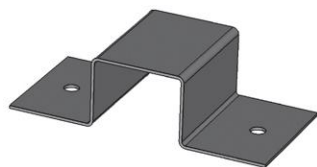

Pochromovaný oboustranný
vertikální držák na polic

Katalogové ?.: F1024-25D

bez DPH: 9,00 K?

s DPH: 10,89 K?

Pochromovaná vnější
trojcestná spojka na jelek 25x2

Pochromovaná vnější trojcestná
spojka na jelek 25x2

Katalogové ?.: F1061-25

bez DPH: 60,00 K?

s DPH: 72,60 K?