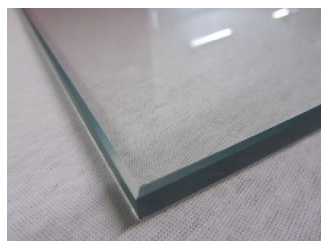

**Katalogové ?.: G9930C**

**bez DPH: 250,00 K?  
s DPH: 302,50 K?**

**Skleněná police TEMPER  
997x300x8mm, matná**

Police z temperovaného skla o šířku 997mm, hloubku 300mm, tloušťku 8mm, matná, zabroušené hrany. Použití s p?ísavkami k Block-trubkovému systému, Variant systému a Slatwall-drážkovým panel?m

**Katalogové ?.: G9930M**

**bez DPH: 250,00 K?  
s DPH: 302,50 K?**

**Skleněná police TEMPER  
997x400x8mm, ?irá**

Police z temperovaného skla o šířku 997mm, hloubku 400mm, tloušťku 8mm, ?irá, zabroušené hrany. Použití s p?ísavkami k Block-trubkovému systému, Variant systému a Slatwall-drážkovým panel?m