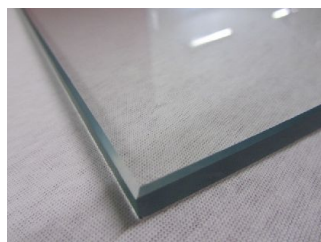

**Skleněná police TEMPER  
1247x400x8mm, ?irá**

Police z temperovaného skla o šířku 1247mm, hloubku 400mm, tloušťku 8mm, ?irá, zabroušené hrany. Použití s p?ísavkami k Block-trubkovému systému, Variant systému a Slatwall-drážkovým panel?m

**Katalogové ?.: G6630C**

**bez DPH: 155,00 K?  
s DPH: 187,55 K?**

**Skleněná police TEMPER  
663x300x8mm, matná**

Police z temperovaného skla o šířku 663mm, hloubku 300mm, tloušťku 8mm, matná, zabroušené hrany. Použití s p?ísavkami k Block-trubkovému systému, Variant systému a Slatwall-drážkovým panel?m

**Katalogové ?.: G6630M**

**bez DPH: 157,00 K?  
s DPH: 189,97 K?**

**Skleněná police TEMPER  
663x400x8mm, ?irá**

Police z temperovaného skla o šířku 663mm, hloubku 400mm, tloušťku 8mm, ?irá, zabroušené hrany. Použití s p?ísavkami k Block-trubkovému systému, Variant systému a Slatwall-drážkovým panel?m

**Katalogové ?.: G6640C**

**bez DPH: 205,00 K?  
s DPH: 248,05 K?**

**Skleněná police TEMPER  
663x400x8mm, matná**

Police z temperovaného skla o šířku 663mm, hloubku 400mm, tloušťku 8mm, matná, zabroušené hrany. Použití s p?ísavkami k Block-trubkovému systému, Variant systému a Slatwall-drážkovým panel?m