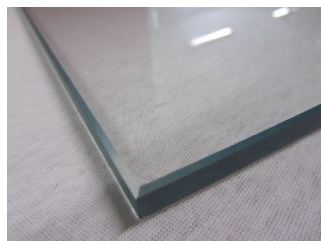

**Skleněná police TEMPER
997x300x8mm, ?irá**

Police z temperovaného skla o šířku 997mm, hloubku 300mm, tloušťku 8mm, ?irá, zabroušené hrany. Použití s p?ísavkami k Block-trubkovému systému, Variant systému a Slatwall-drážkovým panel?m

Katalogové ?.: G9930C

bez DPH: 250,00 K?
s DPH: 302,50 K?