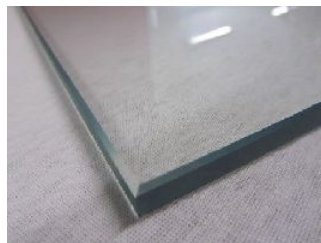

**Skleněná police TEMPER
1247x400x8mm, ?irá**

Police z temperovaného skla o šířku 1247mm, hloubku 400mm, tloušťku 8mm, ?irá, zabroušené hrany. Použití s p?ísavkami k Block-trubkovému systému, Variant systému a Slatwall-drážkovým panel?m

Katalogové ?.: G12540C

bez DPH: 375,00 K?
s DPH: 453,75 K?

**Skleněná police TEMPER
663x300x8mm, ?irá**

Police z temperovaného skla o šířku 663mm, hloubku 300mm, tloušťku 8mm, ?irá, zabroušené hrany. Použití s p?ísavkami k Block-trubkovému systému, Variant systému a Slatwall-drážkovým panel?m

Katalogové ?.: G6630C

bez DPH: 155,00 K?
s DPH: 187,55 K?

**Skleněná police TEMPER
663x300x8mm, matná**

Police z temperovaného skla o šířku 663mm, hloubku 300mm, tloušťku 8mm, matná, zabroušené hrany. Použití s p?ísavkami k Block-trubkovému systému, Variant systému a Slatwall-drážkovým panel?m