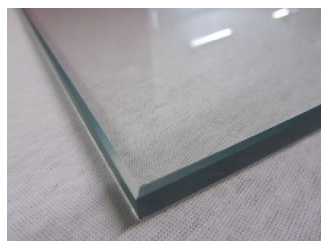

Katalogové ?.: G9930C

bez DPH: 250,00 K?
s DPH: 302,50 K?

**Skleněná police TEMPER
997x300x8mm, matná**

Police z temperovaného skla o šířku 997mm, hloubku 300mm, tloušťku 8mm, matná, zabroušené hrany. Použití s p?ísavkami k Block-trubkovému systému, Variant systému a Slatwall-drážkovým panel?m

Katalogové ?.: G9930M

bez DPH: 250,00 K?
s DPH: 302,50 K?

**Skleněná police TEMPER
997x400x8mm, ?irá**

Police z temperovaného skla o šířku 997mm, hloubku 400mm, tloušťku 8mm, ?irá, zabroušené hrany. Použití s p?ísavkami k Block-trubkovému systému, Variant systému a Slatwall-drážkovým panel?m