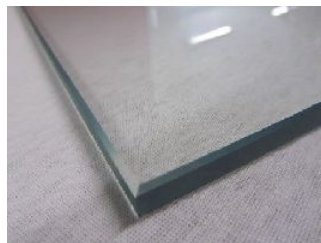

**Skleněná police TEMPER  
1247x400x8mm, ?irá**

Police z temperovaného skla o šířku 1247mm, hloubku 400mm, tloušťku 8mm, ?irá, zabroušené hrany. Použití s p?ísavkami k Block-trubkovému systému, Variant systému a Slatwall-drážkovým panel?m

**Katalogové ?.: G12540C**

**bez DPH: 375,00 K?  
s DPH: 453,75 K?**

**Skleněná police TEMPER  
663x300x8mm, ?irá**

Police z temperovaného skla o šířku 663mm, hloubku 300mm, tloušťku 8mm, ?irá, zabroušené hrany. Použití s p?ísavkami k Block-trubkovému systému, Variant systému a Slatwall-drážkovým panel?m

**Katalogové ?.: G6630C**

**bez DPH: 155,00 K?  
s DPH: 187,55 K?**

**Skleněná police TEMPER  
663x300x8mm, matná**

Police z temperovaného skla o šířku 663mm, hloubku 300mm, tloušťku 8mm, matná, zabroušené hrany. Použití s p?ísavkami k Block-trubkovému systému, Variant systému a Slatwall-drážkovým panel?m