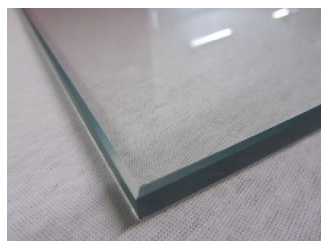

**Katalogové ?.: G9930C**

**bez DPH: 252,35 K?  
s DPH: 305,34 K?**

**Skleněná police TEMPER  
997x300x8mm, matná**

Police z temperovaného skla o šířku 997mm, hloubku 300mm, tloušťku 8mm, matná, zabroušené hrany. Použití s p?ísavkami k Block-trubkovému systému, Variant systému a Slatwall-drážkovým panel?m

**Katalogové ?.: G9930M**

**bez DPH: 264,97 K?  
s DPH: 320,61 K?**

**Skleněná police TEMPER  
997x400x8mm, ?irá**

Police z temperovaného skla o šířku 997mm, hloubku 400mm, tloušťku 8mm, ?irá, zabroušené hrany. Použití s p?ísavkami k Block-trubkovému systému, Variant systému a Slatwall-drážkovým panel?m