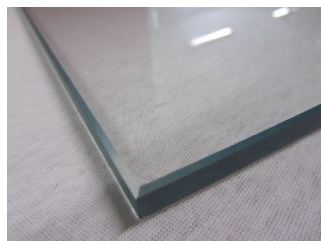

Katalogové ?.: G6640C

bez DPH: 205,00 K?
s DPH: 248,05 K?

**Skleněná police TEMPER
663x400x8mm, matná**

Police z temperovaného skla o šířku 663mm, hloubku 400mm, tloušťku 8mm, matná, zabroušené hrany. Použití s p?ísavkami k Block-trubkovému systému, Variant systému a Slatwall-drážkovým panel?m

Katalogové ?.: G6640M

bez DPH: 199,00 K?
s DPH: 240,79 K?

**Skleněná police TEMPER
997x300x8mm, ?irá**

Police z temperovaného skla o šířku 997mm, hloubku 300mm, tloušťku 8mm, ?irá, zabroušené hrany. Použití s p?ísavkami k Block-trubkovému systému, Variant systému a Slatwall-drážkovým panel?m

Katalogové ?.: G9930C

bez DPH: 250,00 K?
s DPH: 302,50 K?

**Skleněná police TEMPER
997x300x8mm, matná**

Police z temperovaného skla o šířku 997mm, hloubku 300mm, tloušťku 8mm, matná, zabroušené hrany. Použití s p?ísavkami k Block-trubkovému systému, Variant systému a Slatwall-drážkovým panel?m