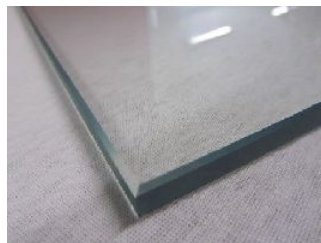

**Skleněná police TEMPER  
1247x400x8mm, ?irá**

Police z temperovaného skla o šířku 1247mm, hloubku 400mm, tloušťku 8mm, ?irá, zabroušené hrany. Použití s p?ísavkami k Block-trubkovému systému, Variant systému a Slatwall-drážkovým panel?m

**Katalogové ?.: G12540C**

**bez DPH: 375,00 K?  
s DPH: 453,75 K?**

**Skleněná police TEMPER  
663x300x8mm, ?irá**

Police z temperovaného skla o šířku 663mm, hloubku 300mm, tloušťku 8mm, ?irá, zabroušené hrany. Použití s p?ísavkami k Block-trubkovému systému, Variant systému a Slatwall-drážkovým panel?m

**Katalogové ?.: G6630C**

**bez DPH: 158,98 K?  
s DPH: 192,37 K?**

**Skleněná police TEMPER  
663x300x8mm, matná**

Police z temperovaného skla o šířku 663mm, hloubku 300mm, tloušťku 8mm, matná, zabroušené hrany. Použití s p?ísavkami k Block-trubkovému systému, Variant systému a Slatwall-drážkovým panel?m