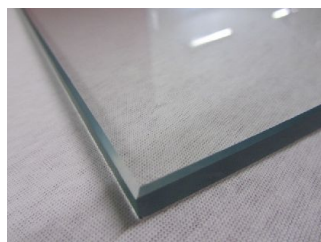

**Skleněná police TEMPER
1247x400x8mm, ?irá**

Police z temperovaného skla o šířku 1247mm, hloubku 400mm, tloušťku 8mm, ?irá, zabroušené hrany. Použití s p?ísavkami k Block-trubkovému systému, Variant systému a Slatwall-drážkovým panel?m

Katalogové ?.: G6630C

bez DPH: 155,00 K?
s DPH: 187,55 K?

**Skleněná police TEMPER
663x300x8mm, matná**

Police z temperovaného skla o šířku 663mm, hloubku 300mm, tloušťku 8mm, matná, zabroušené hrany. Použití s p?ísavkami k Block-trubkovému systému, Variant systému a Slatwall-drážkovým panel?m

Katalogové ?.: G6630M

bez DPH: 157,00 K?
s DPH: 189,97 K?

**Skleněná police TEMPER
663x400x8mm, ?irá**

Police z temperovaného skla o šířku 663mm, hloubku 400mm, tloušťku 8mm, ?irá, zabroušené hrany. Použití s p?ísavkami k Block-trubkovému systému, Variant systému a Slatwall-drážkovým panel?m

Katalogové ?.: G6640C

bez DPH: 205,00 K?
s DPH: 248,05 K?

**Skleněná police TEMPER
663x400x8mm, matná**

Police z temperovaného skla o šířku 663mm, hloubku 400mm, tloušťku 8mm, matná, zabroušené hrany. Použití s p?ísavkami k Block-trubkovému systému, Variant systému a Slatwall-drážkovým panel?m