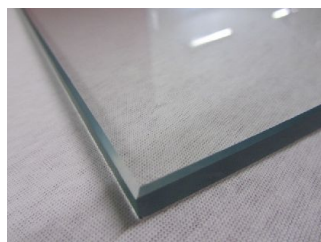

**Skleněná police TEMPER  
1247x400x8mm, ?irá**

Police z temperovaného skla o šířku 1247mm, hloubku 400mm, tloušťku 8mm, ?irá, zabroušené hrany. Použití s p?ísavkami k Block-trubkovému systému, Variant systému a Slatwall-drážkovým panel?m

**Katalogové ?.: G6630C**

**bez DPH: 158,98 K?  
s DPH: 192,37 K?**

**Skleněná police TEMPER  
663x300x8mm, matná**

Police z temperovaného skla o šířku 663mm, hloubku 300mm, tloušťku 8mm, matná, zabroušené hrany. Použití s p?ísavkami k Block-trubkovému systému, Variant systému a Slatwall-drážkovým panel?m

**Katalogové ?.: G6630M**

**bez DPH: 164,03 K?  
s DPH: 198,48 K?**

**Skleněná police TEMPER  
663x400x8mm, ?irá**

Police z temperovaného skla o šířku 663mm, hloubku 400mm, tloušťku 8mm, ?irá, zabroušené hrany. Použití s p?ísavkami k Block-trubkovému systému, Variant systému a Slatwall-drážkovým panel?m

**Katalogové ?.: G6640C**

**bez DPH: 209,45 K?  
s DPH: 253,43 K?**

**Skleněná police TEMPER  
663x400x8mm, matná**

Police z temperovaného skla o šířku 663mm, hloubku 400mm, tloušťku 8mm, matná, zabroušené hrany. Použití s p?ísavkami k Block-trubkovému systému, Variant systému a Slatwall-drážkovým panel?m