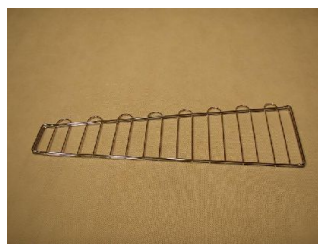

### Police síť délka 99, 7cm.

Pochromovaná police vyrobená z drátu velikosti 400x997mm.

**Katalogové ?.: 5013a**

bez DPH: 450,00 Kč

s DPH: 544,50 Kč

### Police síť délka 66, 3cm.

Pochromovaná police vyrobená z drátu velikosti 400x663mm.

**Katalogové ?.: 5013b**

bez DPH: 330,00 Kč

s DPH: 399,30 Kč