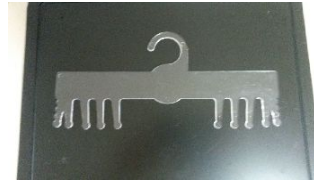

Kunststoff-Kette 1m, farbig.

Kunststoff-Kette 1m, Schlingen 50x25mm, verschiedene Farben.

Katalognummer: DO103

ohne MwSt.: 12,00 K?

mit MwSt.: 14,52 K?

Katalognummer: RAWBO2

ohne MwSt.: 2,52 K?

mit MwSt.: 3,05 K?

Kunststoff-Kleiderbügel für Schuhe. Weiße Farbe

Kunststoff-Kleiderbügel für Schuhe. Weiße Farbe

Katalognummer: RA1709B

ohne MwSt.: 5,30 K?

mit MwSt.: 6,41 K?

Kunststoff-Kleiderbügel für Schuhe. Schwarze Farbe