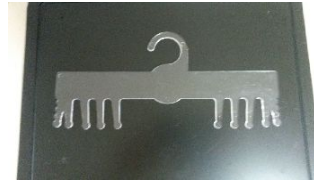

Kunststoff-Kette 1m, farbig.

Kunststoff-Kette 1m, Schlingen 50x25mm, verschiedene Farben.

Katalognummer: DO103

ohne MwSt.: 12,00 K?

mit MwSt.: 14,52 K?

Katalognummer: RAWBO2

ohne MwSt.: 3,00 K?

mit MwSt.: 3,63 K?

Kunststoff-Kleiderbügel für Schuhe. Weiße Farbe

Kunststoff-Kleiderbügel für Schuhe. Weiße Farbe

Katalognummer: RA1709B

ohne MwSt.: 5,60 K?

mit MwSt.: 6,78 K?

Kunststoff-Kleiderbügel für Schuhe. Schwarze Farbe