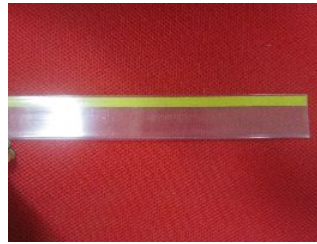

Preisschiene, durchsichtig ohne
Etiketten 1000x39mm

Katalognummer: HL003B

ohne MwSt.: 17,66 K?

mit MwSt.: 21,37 K?