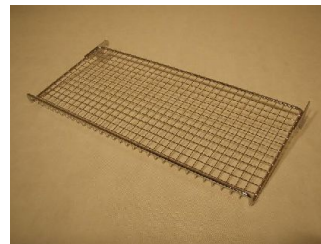

Schuhregal 99, 7cm.

Verchromter Schuhregal aus Drahten, Größe 340x997mm.

Katalognummer: 5012A

ohne MwSt.: 200,00 K?

mit MwSt.: 242,00 K?

Schuhregal 66, 3cm.

Verchromter Schuhregal aus Drahten, Größe 340x663mm.

Katalognummer: 5012B

ohne MwSt.: 190,00 K?

mit MwSt.: 229,90 K?

Schuhregal 99, 7cm.

Verchromter Schuhregal aus Drahten, Größe 340x997mm.

Katalognummer: 5012C

ohne MwSt.: 305,00 K?

mit MwSt.: 369,05 K?

Schuhregal 66, 3cm mit Rand.

Verchromter Schuhregal aus Drahten, Größe 340x663mm.

Katalognummer: 5012D

ohne MwSt.: 250,00 K?

mit MwSt.: 302,50 K?

Schuhregal 124, 7cm.

Verchromter Schuhregal aus Drahten, Größe 340x1247mm.