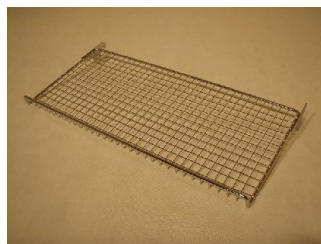

Schuhregal 99, 7cm.

Verchromter Schuhregal aus Drahten, Größe 340x997mm.

Katalognummer: 5012A

ohne MwSt.: 202,13 K?
mit MwSt.: 244,58 K?

Schuhregal 66, 3cm.

Verchromter Schuhregal aus Drahten, Größe 340x663mm.

Katalognummer: 5012B

ohne MwSt.: 190,00 K?
mit MwSt.: 229,90 K?

Schuhregal 99, 7cm.

Verchromter Schuhregal aus Drahten, Größe 340x997mm.

Katalognummer: 5012C

ohne MwSt.: 305,00 K?
mit MwSt.: 369,05 K?

Schuhregal 66, 3cm mit Rand.

Verchromter Schuhregal aus Drahten, Größe 340x663mm.

Katalognummer: 5012D

ohne MwSt.: 219,54 K?
mit MwSt.: 265,64 K?

Schuhregal 124, 7cm.

Verchromter Schuhregal aus Drahten, Größe 340x1247mm.

Katalognummer: 5012E