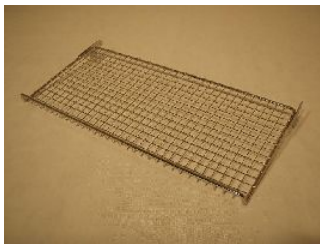

Schuhregal 99, 7cm.

Verchromter Schuhregal aus Drahten, Größe 340x997mm.

Katalognummer: 5012A

ohne MwSt.: 200,00 K?

mit MwSt.: 242,00 K?

Schuhregal 66, 3cm.

Verchromter Schuhregal aus Drahten, Größe 340x663mm.

Katalognummer: 5012B

ohne MwSt.: 190,00 K?

mit MwSt.: 229,90 K?

Schuhregal 99, 7cm.

Verchromter Schuhregal aus Drahten, Größe 340x997mm.

Katalognummer: 5012C

ohne MwSt.: 305,00 K?

mit MwSt.: 369,05 K?

Schuhregal 66, 3cm mit Rand.

Verchromter Schuhregal aus Drahten, Größe 340x663mm.

Katalognummer: 5012D

ohne MwSt.: 250,00 K?

mit MwSt.: 302,50 K?

Schuhregal 124, 7cm.

Verchromter Schuhregal aus Drahten, Größe 340x1247mm.