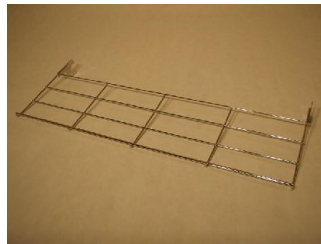

Schuhregal 99, 7cm.

Verchromter Schuhregal aus Drahten, Größe 340x997mm.

Katalognummer: 5012A

ohne MwSt.: 202,13 K?
mit MwSt.: 244,58 K?

Schuhregal 66, 3cm.

Verchromter Schuhregal aus Drahten, Größe 340x663mm.

Katalognummer: 5012B

ohne MwSt.: 190,00 K?
mit MwSt.: 229,90 K?

Schuhregal 99, 7cm.

Verchromter Schuhregal aus Drahten, Größe 340x997mm.

Katalognummer: 5012C

ohne MwSt.: 305,00 K?
mit MwSt.: 369,05 K?

Schuhregal 66, 3cm mit Rand.

Verchromter Schuhregal aus Drahten, Größe 340x663mm.

Katalognummer: 5012D

ohne MwSt.: 219,54 K?
mit MwSt.: 265,64 K?

Schuhregal 124, 7cm.

Verchromter Schuhregal aus Drahten, Größe 340x1247mm.

Katalognummer: 5012E