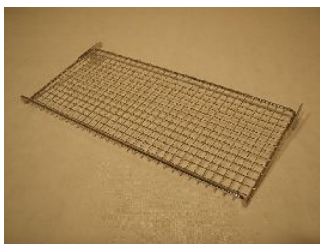

Schuhregal 99, 7cm.

Verchromter Schuhregal aus Drahten, Größe 340x997mm.

Katalognummer: 5012A

ohne MwSt.: 202,13 K?
mit MwSt.: 244,58 K?

Schuhregal 66, 3cm.

Verchromter Schuhregal aus Drahten, Größe 340x663mm.

Katalognummer: 5012B

ohne MwSt.: 190,00 K?
mit MwSt.: 229,90 K?

Schuhregal 99, 7cm.

Verchromter Schuhregal aus Drahten, Größe 340x997mm.

Katalognummer: 5012C

ohne MwSt.: 305,00 K?
mit MwSt.: 369,05 K?

Schuhregal 66, 3cm mit Rand.

Verchromter Schuhregal aus Drahten, Größe 340x663mm.

Katalognummer: 5012D

ohne MwSt.: 219,54 K?
mit MwSt.: 265,64 K?

Schuhregal 124, 7cm.

Verchromter Schuhregal aus Drahten, Größe 340x1247mm.

Katalognummer: 5012E