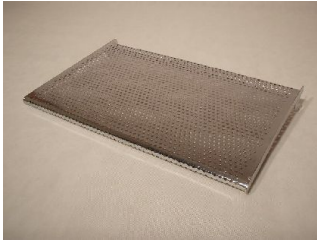

Verchromter perforierter Regal.
Größe 663x400mm.

Katalognummer: 5016B

ohne MwSt.: 295,00 K?

mit MwSt.: 356,95 K?