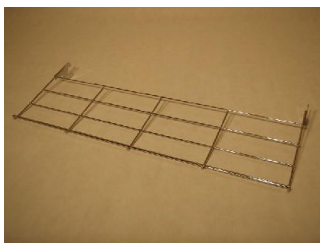

Schuhregal 99, 7cm.

Verchromter Schuhregal aus Drahten, Größe 340x997mm.

Katalognummer: 5012A

ohne MwSt.: 202,13 K?
mit MwSt.: 244,58 K?

Schuhregal 66, 3cm.

Verchromter Schuhregal aus Drahten, Größe 340x663mm.

Katalognummer: 5012B

ohne MwSt.: 190,00 K?
mit MwSt.: 229,90 K?

Schuhregal 99, 7cm.

Verchromter Schuhregal aus Drahten, Größe 340x997mm.

Katalognummer: 5012C

ohne MwSt.: 305,00 K?
mit MwSt.: 369,05 K?

Schuhregal 66, 3cm mit Rand.

Verchromter Schuhregal aus Drahten, Größe 340x663mm.

Katalognummer: 5012D

ohne MwSt.: 219,54 K?
mit MwSt.: 265,64 K?

Schuhregal 124, 7cm.

Verchromter Schuhregal aus Drahten, Größe 340x1247mm.

Katalognummer: 5012E