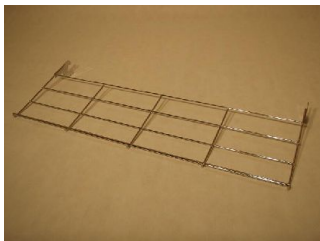

Schuhregal 99, 7cm.

Verchromter Schuhregal aus Drahten, Größe 340x997mm.

Katalognummer: 5012A

ohne MwSt.: 200,00 K?

mit MwSt.: 242,00 K?

Schuhregal 66, 3cm.

Verchromter Schuhregal aus Drahten, Größe 340x663mm.

Katalognummer: 5012B

ohne MwSt.: 190,00 K?

mit MwSt.: 229,90 K?

Schuhregal 99, 7cm.

Verchromter Schuhregal aus Drahten, Größe 340x997mm.

Katalognummer: 5012C

ohne MwSt.: 305,00 K?

mit MwSt.: 369,05 K?

Schuhregal 66, 3cm mit Rand.

Verchromter Schuhregal aus Drahten, Größe 340x663mm.

Katalognummer: 5012D

ohne MwSt.: 250,00 K?

mit MwSt.: 302,50 K?

Schuhregal 124, 7cm.

Verchromter Schuhregal aus Drahten, Größe 340x1247mm.