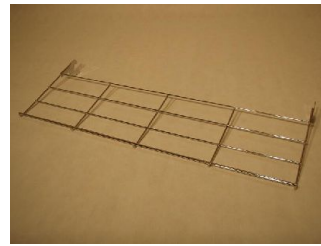

Schuhregal 99, 7cm.

Verchromter Schuhregal aus Drahten, Größe 340x997mm.

Katalognummer: 5012A

ohne MwSt.: 200,00 K?

mit MwSt.: 242,00 K?

Schuhregal 66, 3cm.

Verchromter Schuhregal aus Drahten, Größe 340x663mm.

Katalognummer: 5012B

ohne MwSt.: 190,00 K?

mit MwSt.: 229,90 K?

Schuhregal 99, 7cm.

Verchromter Schuhregal aus Drahten, Größe 340x997mm.

Katalognummer: 5012C

ohne MwSt.: 305,00 K?

mit MwSt.: 369,05 K?

Schuhregal 66, 3cm mit Rand.

Verchromter Schuhregal aus Drahten, Größe 340x663mm.

Katalognummer: 5012D

ohne MwSt.: 250,00 K?

mit MwSt.: 302,50 K?

Schuhregal 124, 7cm.

Verchromter Schuhregal aus Drahten, Größe 340x1247mm.