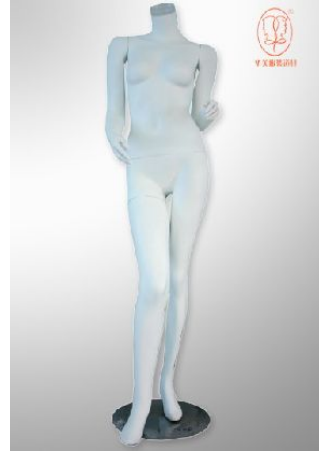

**Weibliche
Schaufensterpuppe ohne
Kopf, weiße Farbe**

Weibliche Schaufensterpuppe
ohne Kopf, weiße Farbe.
Glassockel. Höhe: 160cm.

Katalognummer: APK2

ohne MwSt.: 2 150,00
K?

mit MwSt.: 2 601,50 K?

**Weibliche
Schaufensterpuppe**

Weibliche Schaufensterpuppe,
Glassockel, weiße Farbe

Katalognummer: CH09

ohne MwSt.: 2 050,00
K?

mit MwSt.: 2 480,50 K?