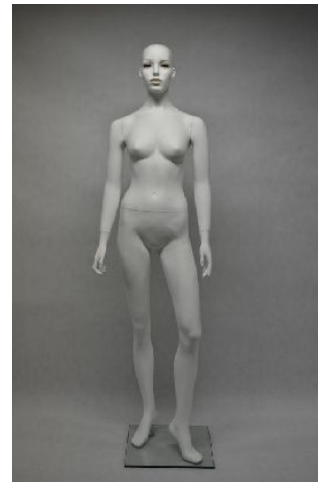

Weibliche Schaufesterpuppe

Weibliche Schaufesterpuppe mit einer Glatze. Gebeugtes linke Bein. Glassockel.

Katalognummer: K33W

ohne MwSt.: 2 250,00
K?

mit MwSt.: 2 722,50 K?