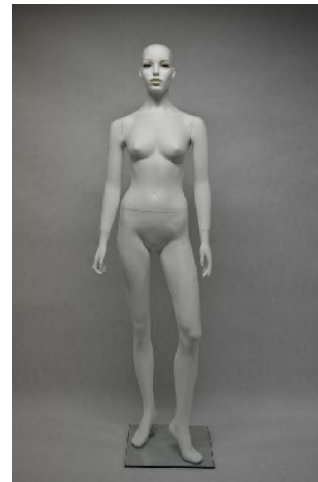

Weibliche Schaufesterpuppe

Weibliche Schaufesterpuppe mit einer Glatze. Gebeugtes linke Bein. Glassockel.

Katalognummer: K33W

ohne MwSt.: 2 018,80
K?

mit MwSt.: 2 442,75 K?