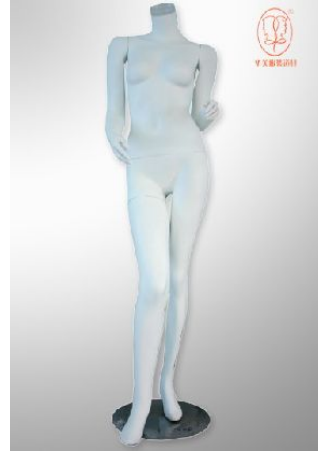

**Weibliche
Schaufensterpuppe ohne
Kopf, weiße Farbe**

Weibliche Schaufensterpuppe
ohne Kopf, weiße Farbe.
Glassockel. Höhe: 160cm.

Katalognummer: APK2

ohne MwSt.: 2 150,00
K?

mit MwSt.: 2 601,50 K?

**Weibliche
Schaufensterpuppe**

Weibliche Schaufensterpuppe,
Glassockel, weiße Farbe

Katalognummer: CH09

ohne MwSt.: 2 050,00
K?

mit MwSt.: 2 480,50 K?